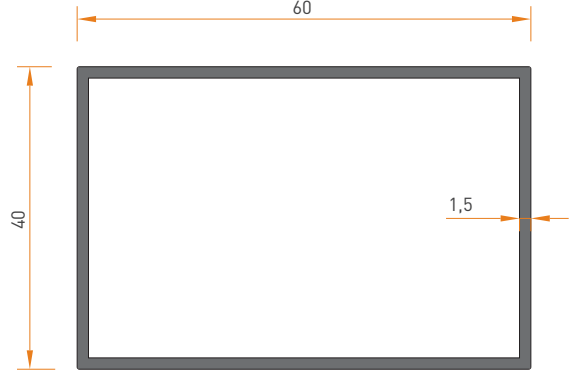

### PROFİL KESİT DETAYLARI

2168  
32 x 75 KUTU PROFİL  
0.565 kg/mt

2116  
40 x 40 KUTU PROFİL  
0.405 kg/mt

2209  
40 x 40 KUTU PROFİL  
0.825 kg/mt

2129  
40 x 50 KUTU PROFİL  
0.460 kg/mt

4716  
40 x 60 KUTU PROFİL  
0.795 kg/mt

2220  
40 x 80 KUTU PROFİL  
0.950 kg/mt

4717  
20 x 50 KUTU PROFİL  
0.550 kg/mt

\* Belirtilen ağırlıklar Pres Profil için teorik kilogramlardır.  
\* Boyalı Profillerde ağırlığa % 5 ilave edilmesi gereklidir.