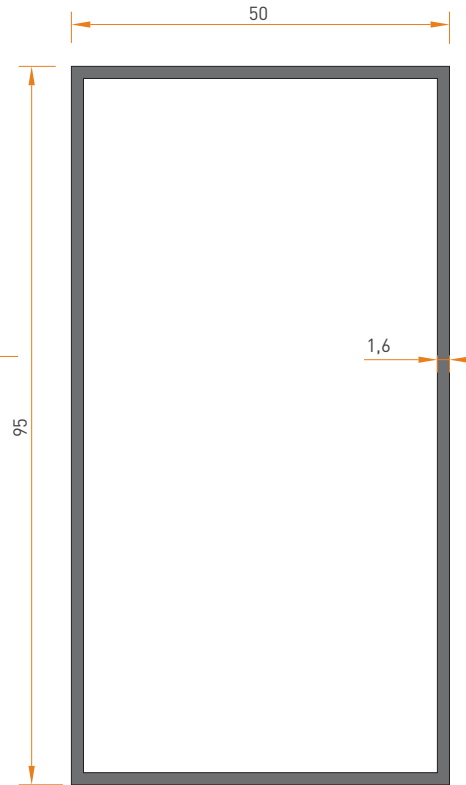

### PROFİL KESİT DETAYLARI

2168  
32 x 75 KUTU PROFİL  
0.565 kg/mt

2116  
40 x 40 KUTU PROFİL  
0.405 kg/mt

2209  
40 x 40 KUTU PROFİL  
0.825 kg/mt

2129  
40 x 50 KUTU PROFİL  
0.460 kg/mt

4716  
40 x 60 KUTU PROFİL  
0.795 kg/mt

2220  
40 x 80 KUTU PROFİL  
0.950 kg/mt

4717  
20 x 50 KUTU PROFİL  
0.550 kg/mt

\* Belirtilen ağırlıklar Pres Profil için teorik kilogramlardır.  
\* Boyalı Profillerde ağırlığa % 5 ilave edilmesi gereklidir.

2257  
40 x 80 KUTU PROFİL  
1.260 kg/mt

2873  
50 x 50 KUTU PROFİL  
0.790 kg/mt

4757  
50 x 65 KUTU PROFİL  
0.920 kg/mt

2125  
50 x 80 KUTU PROFİL  
2.015 kg/mt

2169  
50 x 95 KUTU PROFİL  
1.230 kg/mt

2208  
60 x 60 KUTU PROFİL  
1.260 kg/mt

\* Belirtilen ağırlıklar Pres Profil için teorik kilogramlardır.  
\* Boyalı Profillerde ağırlığa % 5 ilave edilmesi gereklidir.