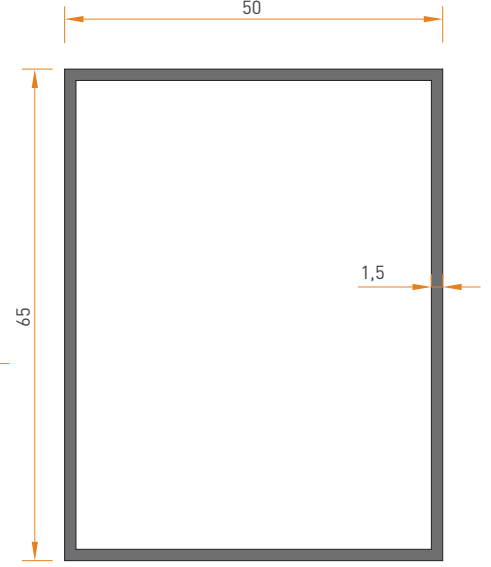

### PROFİL KESİT DETAYLARI

2168  
32 x 75 KUTU PROFİL  
0.565 kg/mt

2116  
40 x 40 KUTU PROFİL  
0.405 kg/mt

2209  
40 x 40 KUTU PROFİL  
0.825 kg/mt

2129  
40 x 50 KUTU PROFİL  
0.460 kg/mt

4716  
40 x 60 KUTU PROFİL  
0.795 kg/mt

2220  
40 x 80 KUTU PROFİL  
0.950 kg/mt

4717  
20 x 50 KUTU PROFİL  
0.550 kg/mt

\* Belirtilen ağırlıklar Pres Profil için teorik kilogramlardır.  
\* Boyalı Profillerde ağırlığa % 5 ilave edilmesi gereklidir.

2257  
40 x 80 KUTU PROFİL  
1.260 kg/mt

2873  
50 x 50 KUTU PROFİL  
0.790 kg/mt

4757  
50 x 65 KUTU PROFİL  
0.920 kg/mt

2125  
50 x 80 KUTU PROFİL  
2.015 kg/mt

2169  
50 x 95 KUTU PROFİL  
1.230 kg/mt