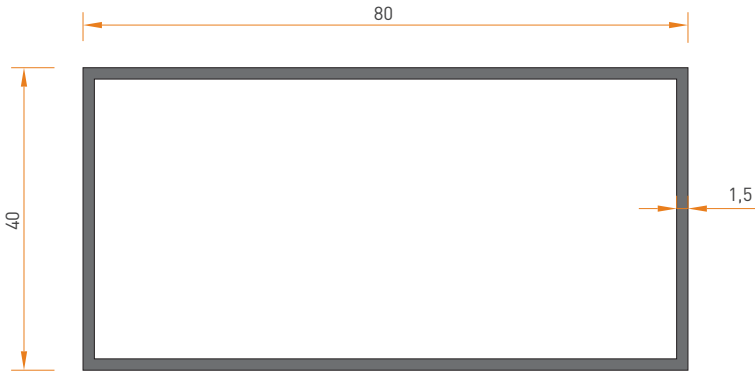

### PROFİL KESİT DETAYLARI

2168  
32 x 75 KUTU PROFİL  
0.565 kg/mt

2116  
40 x 40 KUTU PROFİL  
0.405 kg/mt

2209  
40 x 40 KUTU PROFİL  
0.825 kg/mt

2129  
40 x 50 KUTU PROFİL  
0.460 kg/mt

4716  
40 x 60 KUTU PROFİL  
0.795 kg/mt