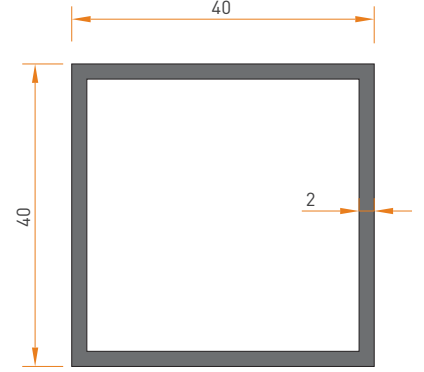

## BOX PROFILES

### PROFİL KESİT DETAYLARI

2168  
32 x 75 KUTU PROFİL  
0.565 kg/mt

2116  
40 x 40 KUTU PROFİL  
0.405 kg/mt

2209  
40 x 40 KUTU PROFİL  
0.825 kg/mt

2129  
40 x 50 KUTU PROFİL  
0.460 kg/mt

4716  
40 x 60 KUTU PROFİL  
0.795 kg/mt