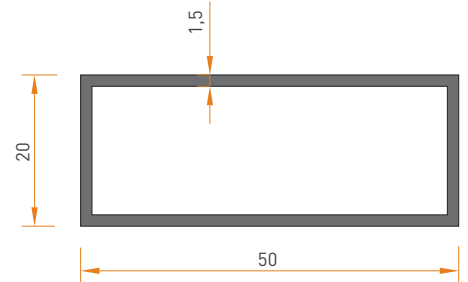

### PROFİL KESİT DETAYLARI

2168  
32 x 75 KUTU PROFİL  
0.565 kg/mt

2116  
40 x 40 KUTU PROFİL  
0.405 kg/mt

2209  
40 x 40 KUTU PROFİL  
0.825 kg/mt

2129  
40 x 50 KUTU PROFİL  
0.460 kg/mt

4716  
40 x 60 KUTU PROFİL  
0.795 kg/mt

2220  
40 x 80 KUTU PROFİL  
0.950 kg/mt

4717  
20 x 50 KUTU PROFİL  
0.550 kg/mt

\* Belirtilen ağırlıklar Pres Profil için teorik kilogramlardır.  
\* Boyalı Profillerde ağırlığa % 5 ilave edilmesi gereklidir.