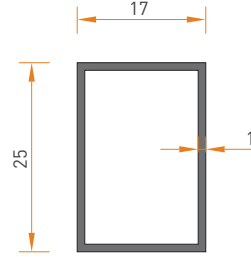

2409  
15 x 50 KUTU PROFİL  
0.345 kg/mt

2230  
20 x 40 KUTU PROFİL  
0.315 kg/mt

2167  
17 x 25 KUTU PROFİL  
0.215 kg/mt

4398  
8 x 20 KUTU PROFİL  
0.180 kg/mt

2173  
30 x 40 KUTU PROFİL  
0.315 kg/mt

2408  
30 x 40 KUTU PROFİL  
0.650 kg/mt

2396  
30 x 40 KUTU PROFİL  
0.720 kg/mt

4700  
30 x 50 KUTU PROFİL  
0.590 kg/mt

2211  
30 x 80 KUTU PROFİL  
1.150 kg/mt

### PROFİL KESİT DETAYLARI

2168  
32 x 75 KUTU PROFİL  
0.565 kg/mt

2116  
40 x 40 KUTU PROFİL  
0.405 kg/mt

2209  
40 x 40 KUTU PROFİL  
0.825 kg/mt

2129  
40 x 50 KUTU PROFİL  
0.460 kg/mt

4716  
40 x 60 KUTU PROFİL  
0.795 kg/mt