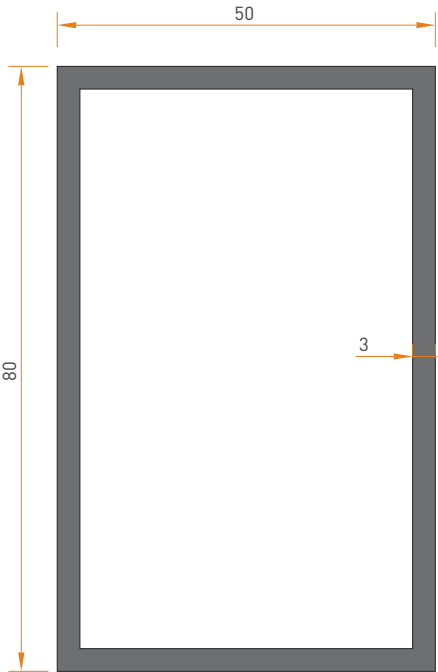

### PROFİL KESİT DETAYLARI

2168  
32 x 75 KUTU PROFİL  
0.565 kg/mt

2116  
40 x 40 KUTU PROFİL  
0.405 kg/mt

2209  
40 x 40 KUTU PROFİL  
0.825 kg/mt

2129  
40 x 50 KUTU PROFİL  
0.460 kg/mt

4716  
40 x 60 KUTU PROFİL  
0.795 kg/mt

2220  
40 x 80 KUTU PROFİL  
0.950 kg/mt

4717  
20 x 50 KUTU PROFİL  
0.550 kg/mt

\* Belirtilen ağırlıklar Pres Profil için teorik kilogramlardır.  
\* Boyalı Profillerde ağırlığa % 5 ilave edilmesi gereklidir.

2257  
40 x 80 KUTU PROFİL  
1.260 kg/mt

2873  
50 x 50 KUTU PROFİL  
0.790 kg/mt

4757  
50 x 65 KUTU PROFİL  
0.920 kg/mt

2125  
50 x 80 KUTU PROFİL  
2.015 kg/mt

2169  
50 x 95 KUTU PROFİL  
1.230 kg/mt