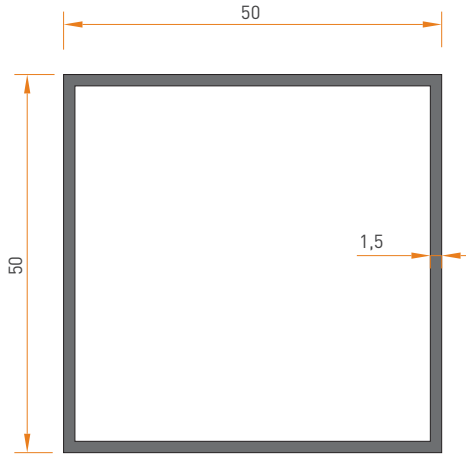

### PROFİL KESİT DETAYLARI

2168  
32 x 75 KUTU PROFİL  
0.565 kg/mt

2116  
40 x 40 KUTU PROFİL  
0.405 kg/mt

2209  
40 x 40 KUTU PROFİL  
0.825 kg/mt

2129  
40 x 50 KUTU PROFİL  
0.460 kg/mt

4716  
40 x 60 KUTU PROFİL  
0.795 kg/mt

2220  
40 x 80 KUTU PROFİL  
0.950 kg/mt

4717  
20 x 50 KUTU PROFİL  
0.550 kg/mt

\* Belirtilen ağırlıklar Pres Profil için teorik kilogramlardır.  
\* Boyalı Profillerde ağırlığa % 5 ilave edilmesi gereklidir.

2257  
40 x 80 KUTU PROFİL  
1.260 kg/mt

2873  
50 x 50 KUTU PROFİL  
0.790 kg/mt

4757  
50 x 65 KUTU PROFİL  
0.920 kg/mt

2125  
50 x 80 KUTU PROFİL  
2.015 kg/mt

2169  
50 x 95 KUTU PROFİL  
1.230 kg/mt