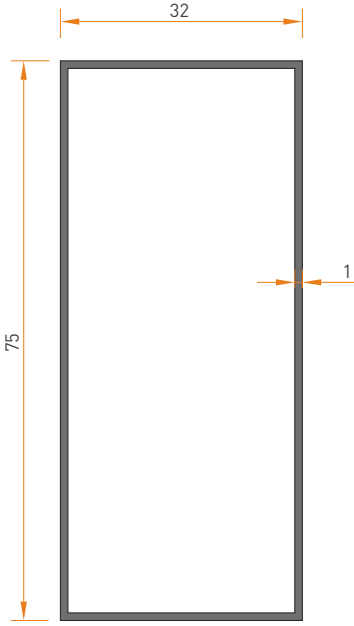

2409  
15 x 50 KUTU PROFİL  
0.345 kg/mt

2230  
20 x 40 KUTU PROFİL  
0.315 kg/mt

2167  
17 x 25 KUTU PROFİL  
0.215 kg/mt

4398  
8 x 20 KUTU PROFİL  
0.180 kg/mt

2173  
30 x 40 KUTU PROFİL  
0.315 kg/mt

2408  
30 x 40 KUTU PROFİL  
0.650 kg/mt

2396  
30 x 40 KUTU PROFİL  
0.720 kg/mt

4700  
30 x 50 KUTU PROFİL  
0.590 kg/mt

2211  
30 x 80 KUTU PROFİL  
1.150 kg/mt

## BOX PROFILES

### PROFİL KESİT DETAYLARI

2168  
32 x 75 KUTU PROFİL  
0.565 kg/mt

2116  
40 x 40 KUTU PROFİL  
0.405 kg/mt

2209  
40 x 40 KUTU PROFİL  
0.825 kg/mt

2129  
40 x 50 KUTU PROFİL  
0.460 kg/mt

4716  
40 x 60 KUTU PROFİL  
0.795 kg/mt