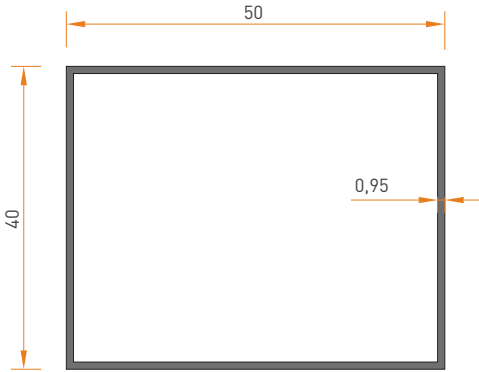

### PROFİL KESİT DETAYLARI

2168  
32 x 75 KUTU PROFİL  
0.565 kg/mt

2116  
40 x 40 KUTU PROFİL  
0.405 kg/mt

2209  
40 x 40 KUTU PROFİL  
0.825 kg/mt

2129  
40 x 50 KUTU PROFİL  
0.460 kg/mt

4716  
40 x 60 KUTU PROFİL  
0.795 kg/mt

2220  
40 x 80 KUTU PROFİL  
0.950 kg/mt

4717  
20 x 50 KUTU PROFİL  
0.550 kg/mt

\* Belirtilen ağırlıklar Pres Profil için teorik kilogramlardır.  
\* Boyalı Profillerde ağırlığa % 5 ilave edilmesi gereklidir.