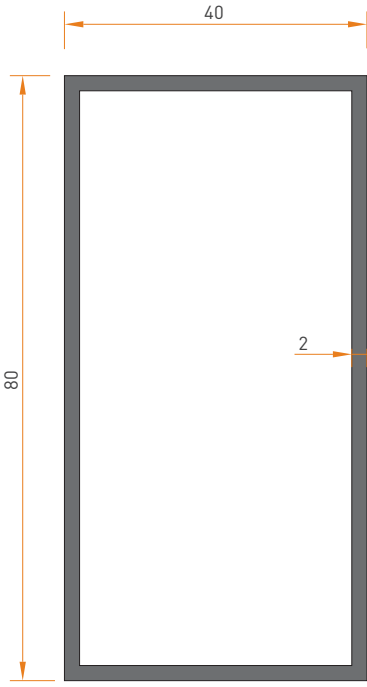

## BOX PROFILES

### PROFİL KESİT DETAYLARI

2168  
32 x 75 KUTU PROFİL  
0.565 kg/mt

2116  
40 x 40 KUTU PROFİL  
0.405 kg/mt

2209  
40 x 40 KUTU PROFİL  
0.825 kg/mt

2129  
40 x 50 KUTU PROFİL  
0.460 kg/mt

4716  
40 x 60 KUTU PROFİL  
0.795 kg/mt

2220  
40 x 80 KUTU PROFİL  
0.950 kg/mt

4717  
20 x 50 KUTU PROFİL  
0.550 kg/mt

\* Belirtilen ağırlıklar Pres Profil için teorik kilogramlardır.  
\* Boyalı Profillerde ağırlığa % 5 ilave edilmesi gereklidir.

2257  
40 x 80 KUTU PROFİL  
1.260 kg/mt

2873  
50 x 50 KUTU PROFİL  
0.790 kg/mt

4757  
50 x 65 KUTU PROFİL  
0.920 kg/mt

2125  
50 x 80 KUTU PROFİL  
2.015 kg/mt

2169  
50 x 95 KUTU PROFİL  
1.230 kg/mt